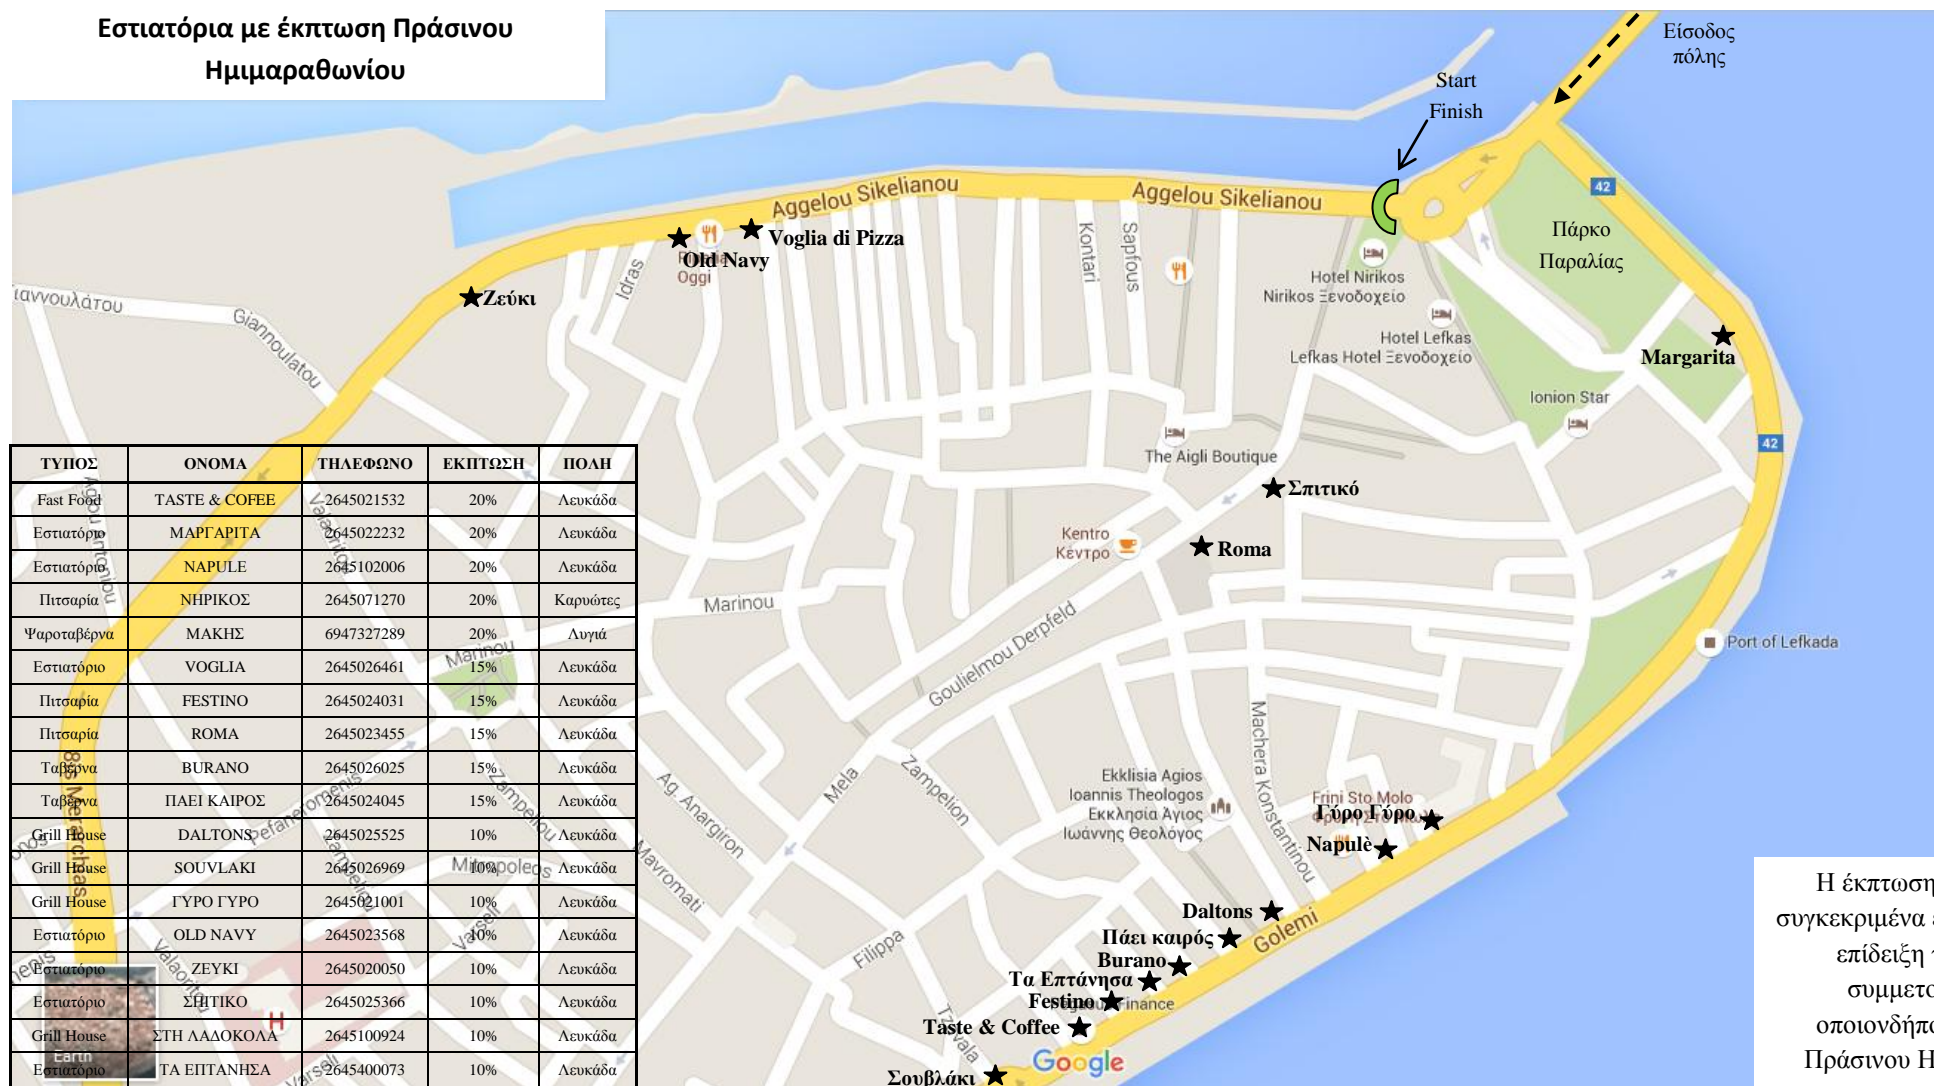

Εστιατόρια με έκπτωση Πράσινου Ημιμαραθωνίου

| ΤΥΠΟΣ | ΟΝΟΜΑ | ΤΗΛΕΦΩΝΟ | ΕΚΠΤΩΣΗ | ΠΟΛΗ |
|-------------|----------------|------------|---------|----------|
| Fast Food | TASTE & COFFEE | 2645021532 | 20% | Λευκάδα |
| Εστιατόριο | MARGARITA | 2645022232 | 20% | Λευκάδα |
| Εστιατόριο | NAPULE | 2645102006 | 20% | Λευκάδα |
| Πιτσαρία | ΝΗΡΙΚΟΣ | 2645071270 | 20% | Καρυώτες |
| Ψαροταβέρνα | ΜΑΚΗΣ | 6947327289 | 20% | Λυγιά |
| Εστιατόριο | VOGLIA | 2645026461 | 15% | Λευκάδα |
| Πιτσαρία | FESTINO | 2645024031 | 15% | Λευκάδα |
| Πιτσαρία | ROMA | 2645023455 | 15% | Λευκάδα |
| Ταβέρνα | BURANO | 2645026025 | 15% | Λευκάδα |
| Ταβέρνα | ΠΑΕΙ ΚΑΙΡΟΣ | 2645024045 | 15% | Λευκάδα |
| Grill House | DALTONS | 2645025525 | 10% | Λευκάδα |
| Grill House | SOUVLAKI | 2645026969 | 10% | Λευκάδα |
| Grill House | ΓΥΠΟ ΓΥΠΟ | 2645021001 | 10% | Λευκάδα |
| Εστιατόριο | OLD NAVY | 2645023568 | 10% | Λευκάδα |
| Εστιατόριο | ZEYKI | 2645020050 | 10% | Λευκάδα |
| Εστιατόριο | ΣΠΙΤΙΚΟ | 2645025366 | 10% | Λευκάδα |
| Grill House | ΣΤΗ ΛΑΔΟΚΟΛΑ | 2645100924 | 10% | Λευκάδα |
| Εστιατόριο | ΤΑ ΕΠΤΑΝΗΣΑ | 2645400073 | 10% | Λευκάδα |

Η έκπτωση έχει ισχύ στα συγκεκριμένα εστιατόρια με την επίδειξη του αριθμού συμμετοχής σας σε οποιονδήποτε αγώνα του Πράσινου Ημιμαραθωνίου.